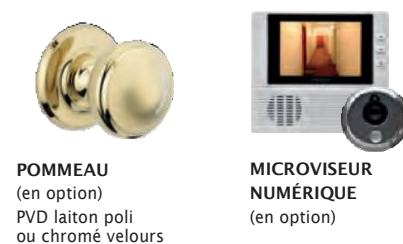

Nos produits sont garantis 10 ans.
Voir conditions auprès de votre Point Fort Fichet ou sur notre site www.fichet-pointfort.com

FINITIONS DISPONIBLES (VANTAIL)

BATI : COLORIS AU CHOIX PARMIS LES TONS RAL CI-DESSOUS POUR L'INTÉRIEUR ET L'EXTÉRIEUR

TÔLES LAQUÉES TONS RAL	INTÉRIEUR		EXTÉRIEUR	
	Série	Option	Série	Option
BLANC PUR RAL 9010	X	-	X	-
BRUN RAL 8014	X	-	X	-
IVOIRE RAL 1015	X	-	X	-
VERT RAL 6005	X	-	X	-
BLEU GRIS RAL 5008	X	-	X	-
ROUGE POURPRE RAL 3004	X	-	X	-
GRIS CLAIR RAL 7035	X	-	X	-
BLEU LAVANDE RAL 5014	X	-	X	-
GRIS ARDOISE RAL 7015	X	-	X	-
GRIS PIERRE RAL 7030	X	-	X	-
NOIR RAL 9005	X	-	X	-
ALU RAL 9006	X	-	X	-
BEIGE RAL 1019	X	-	X	-